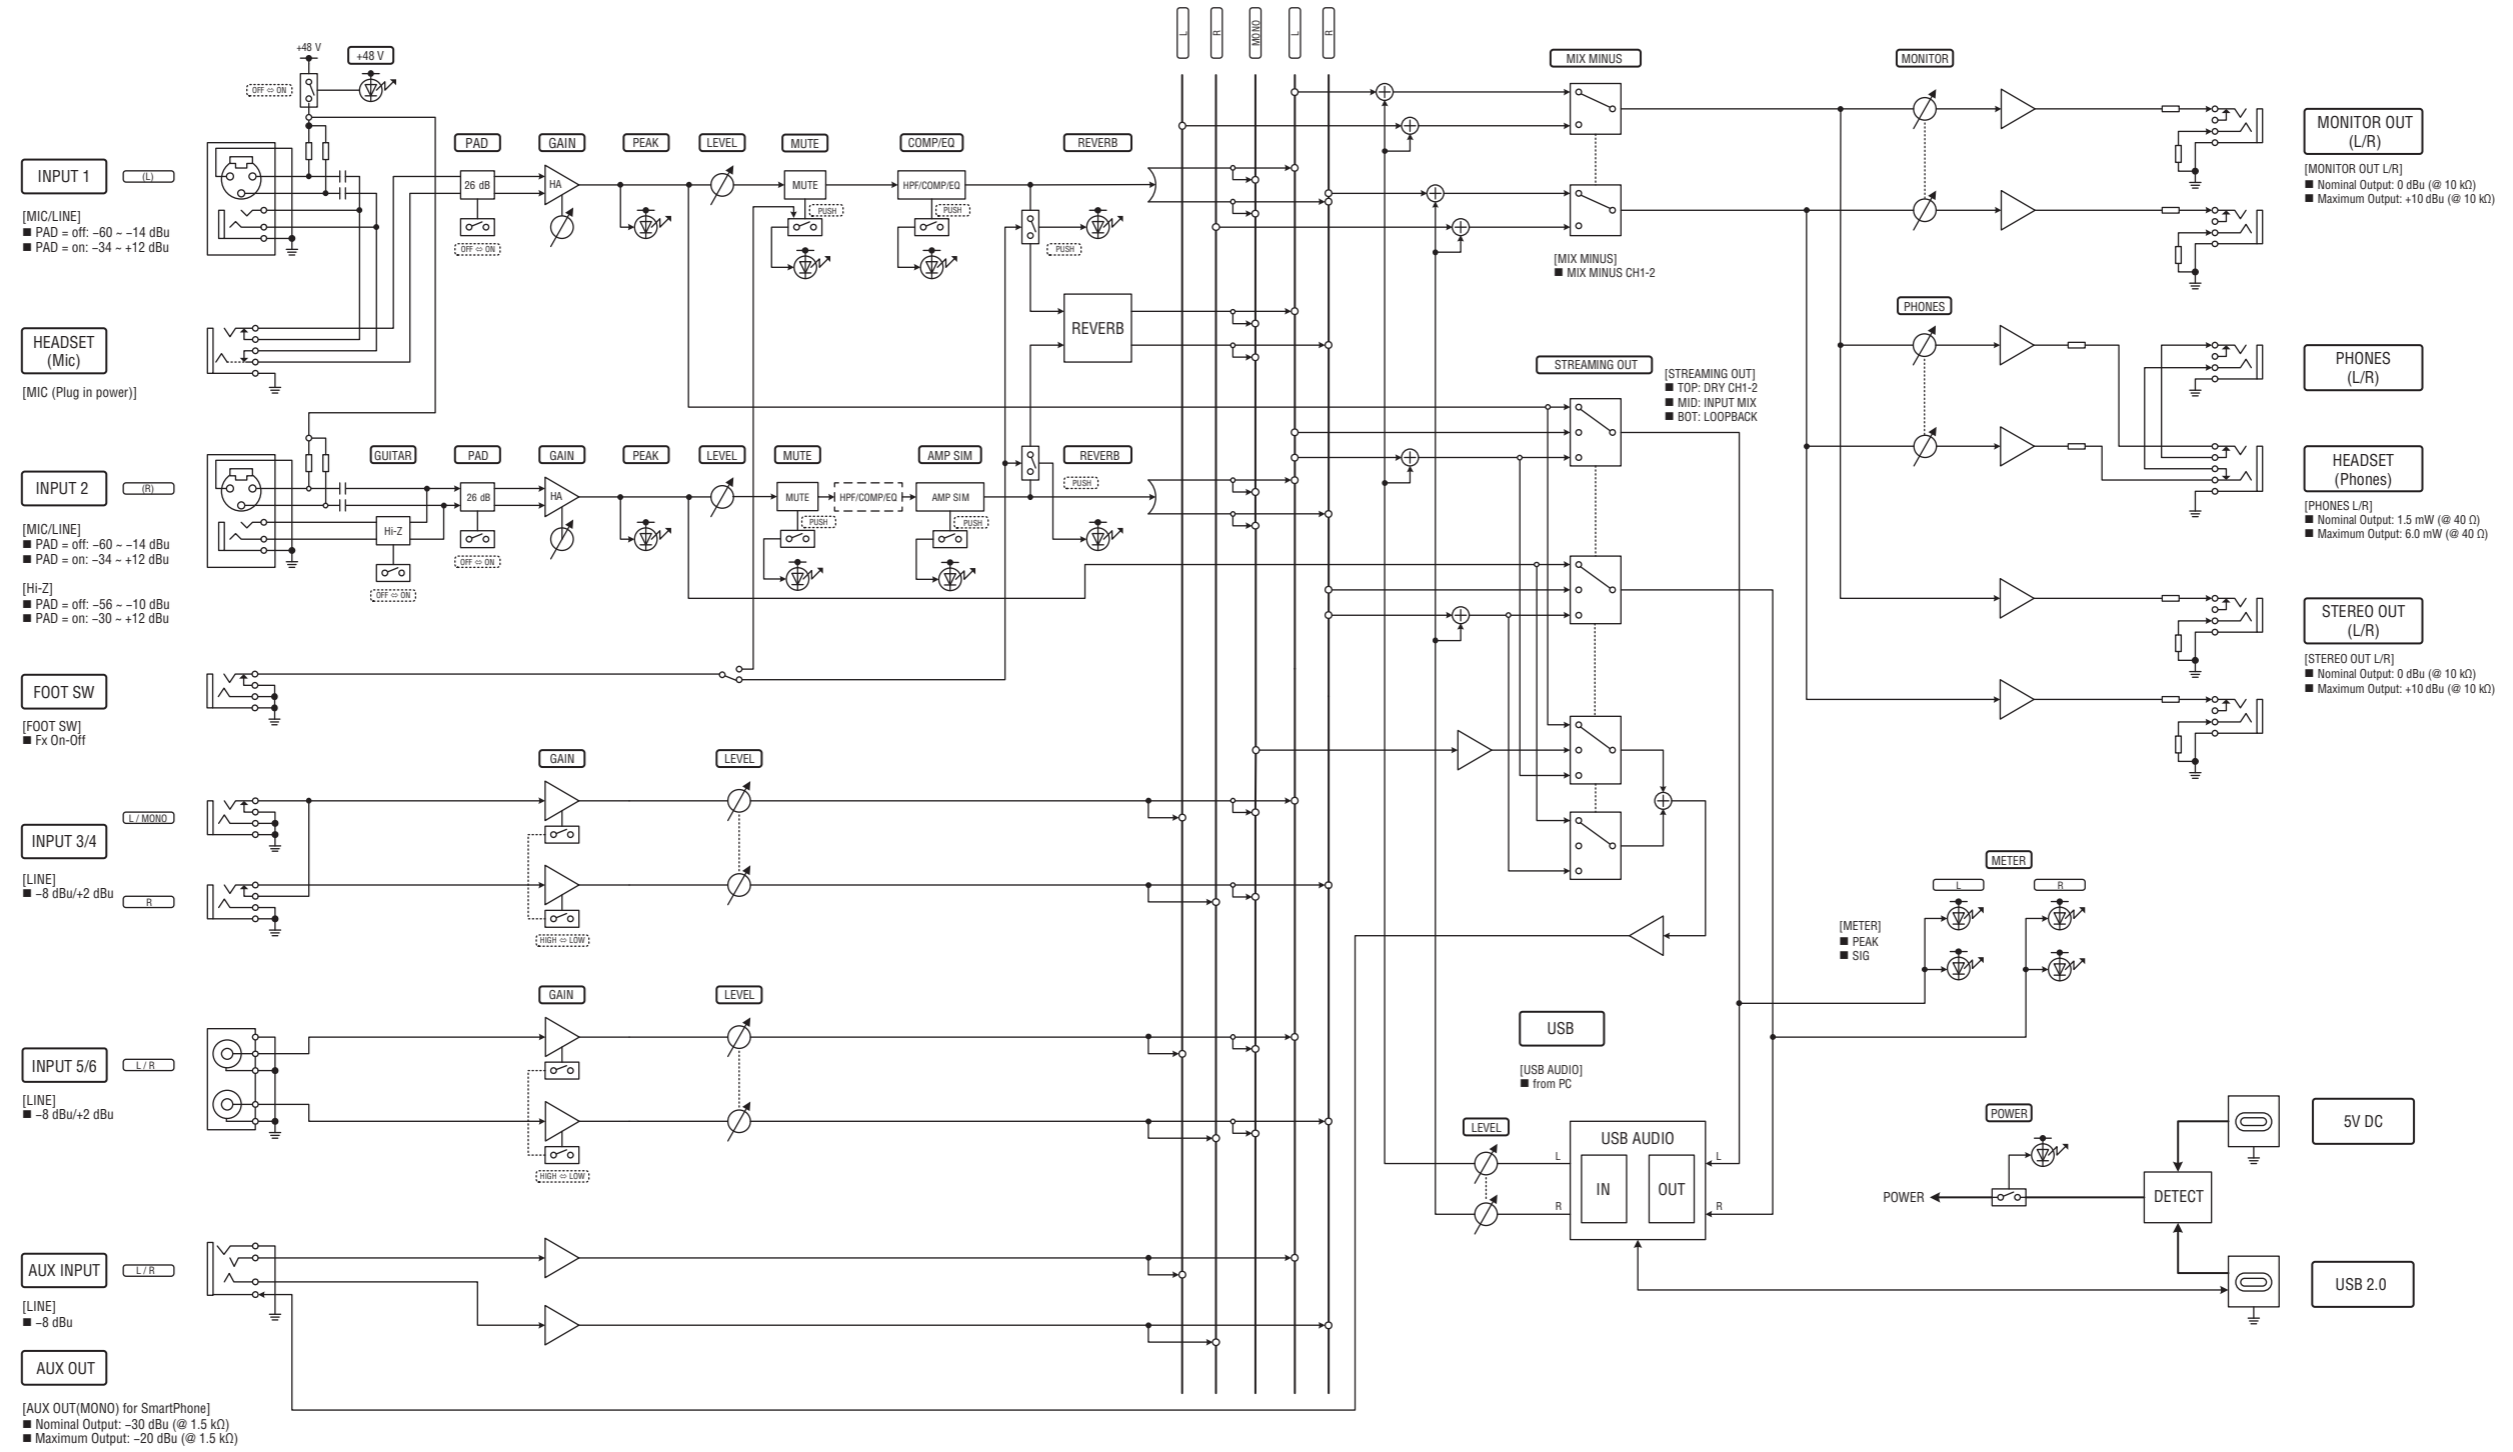

LIVE STREAMING MIXER

AG 06 MK2 Block and Level Diagrams / Schémas fonctionnel et de niveau / 方框分层流图 / 方块與位準圖

LIVE STREAMING MIXER

AG03 MK2 Block and Level Diagrams / Schémas fonctionnel et de niveau / 方框分层流图 / 方块與位準圖