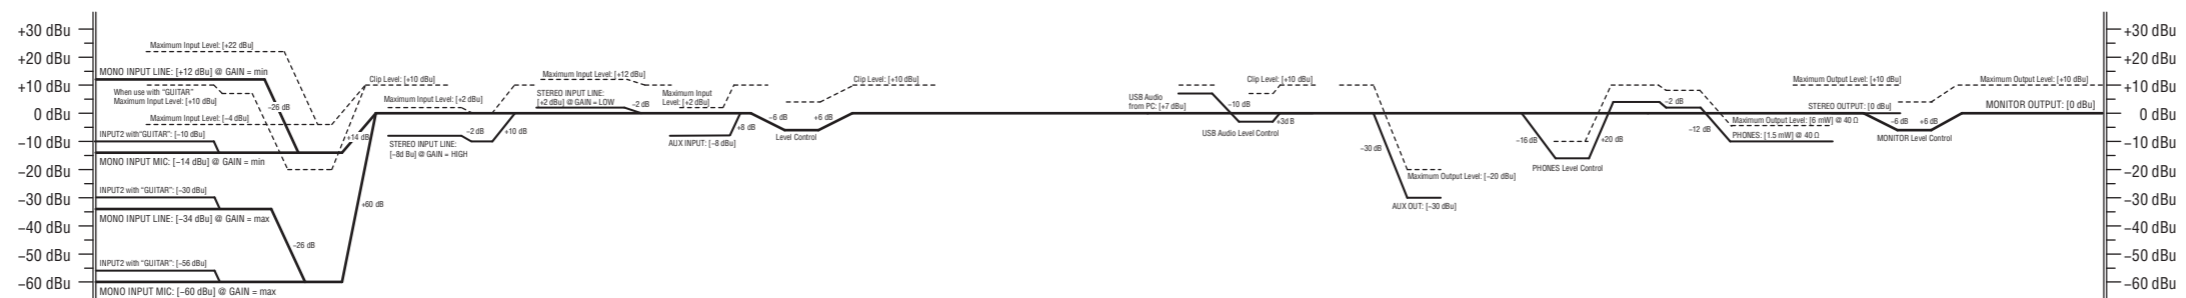

LIVE STREAMING MIXER

AG 06 MK2 Block and Level Diagrams / Schémas fonctionnel et de niveau / 方框分层流图 / 方块與位準圖

LIVE STREAMING MIXER

AG03 MK2 Block and Level Diagrams / Schémas fonctionnel et de niveau / 方框分层流图 / 方块與位準圖